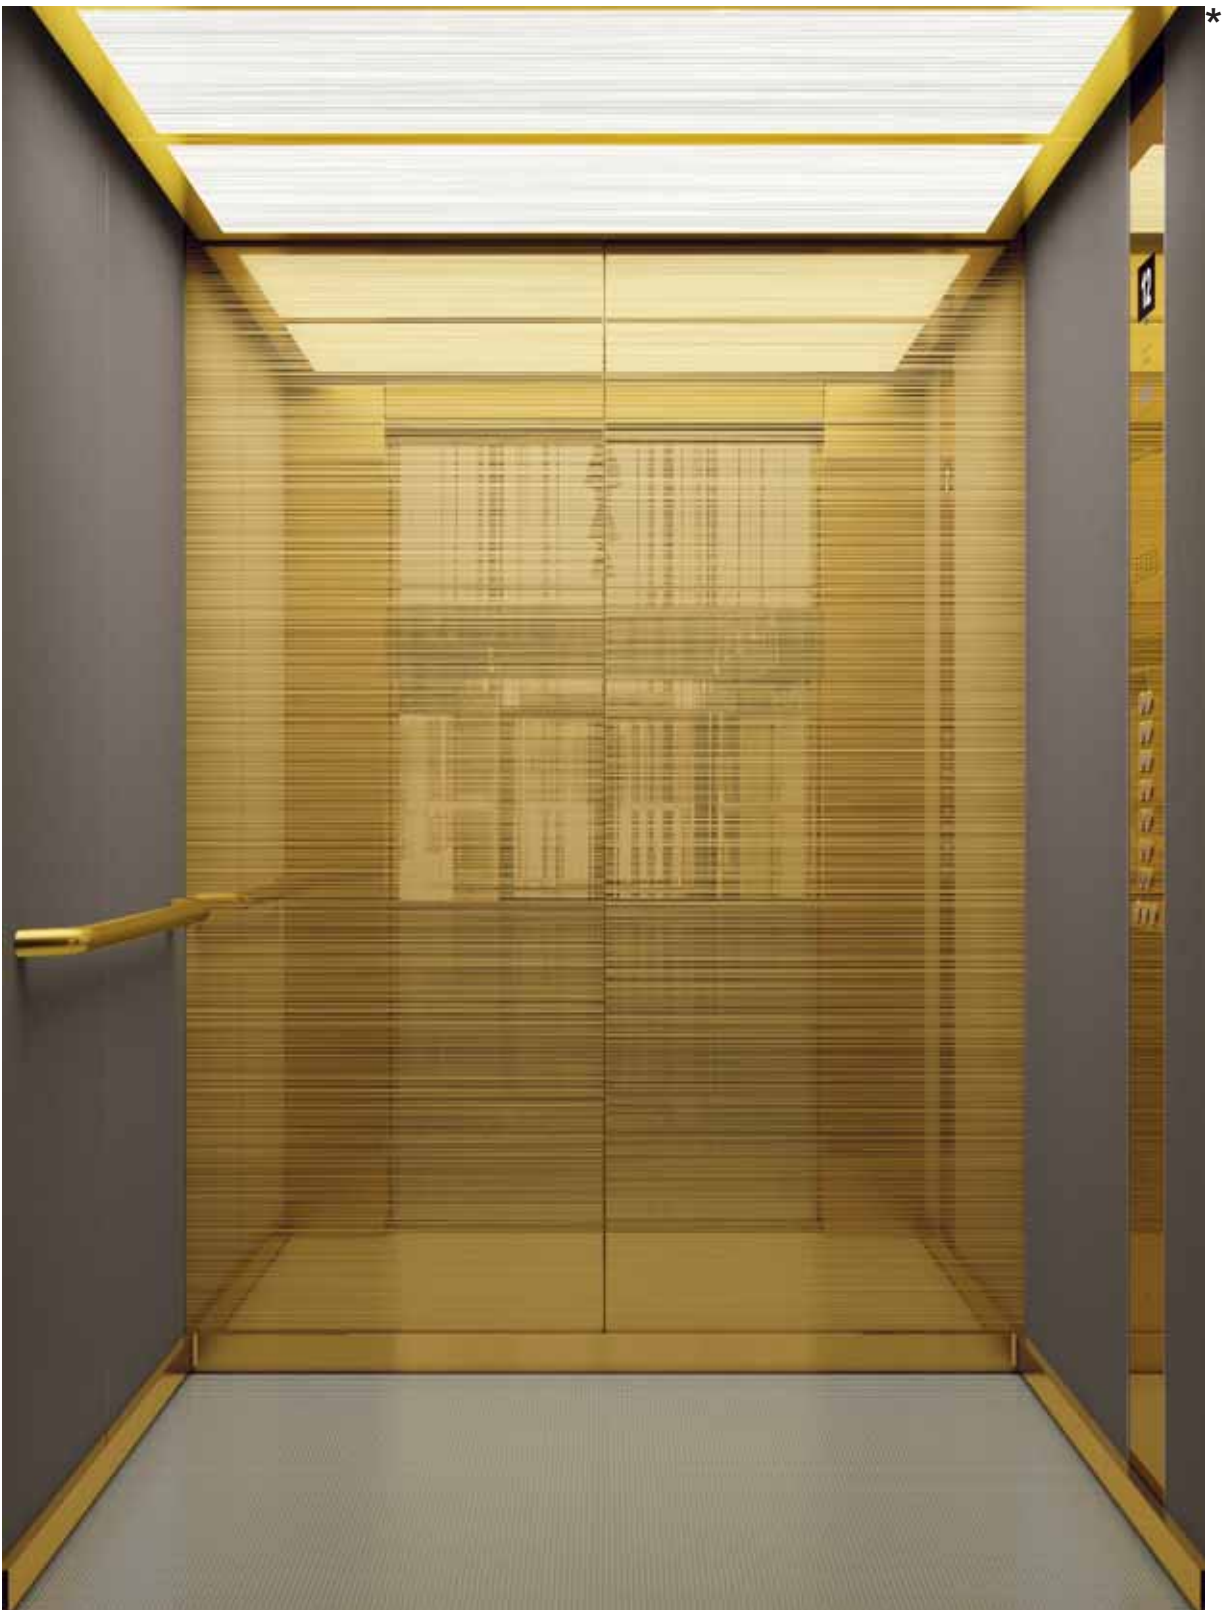

* adaptable à la norme En 81-70