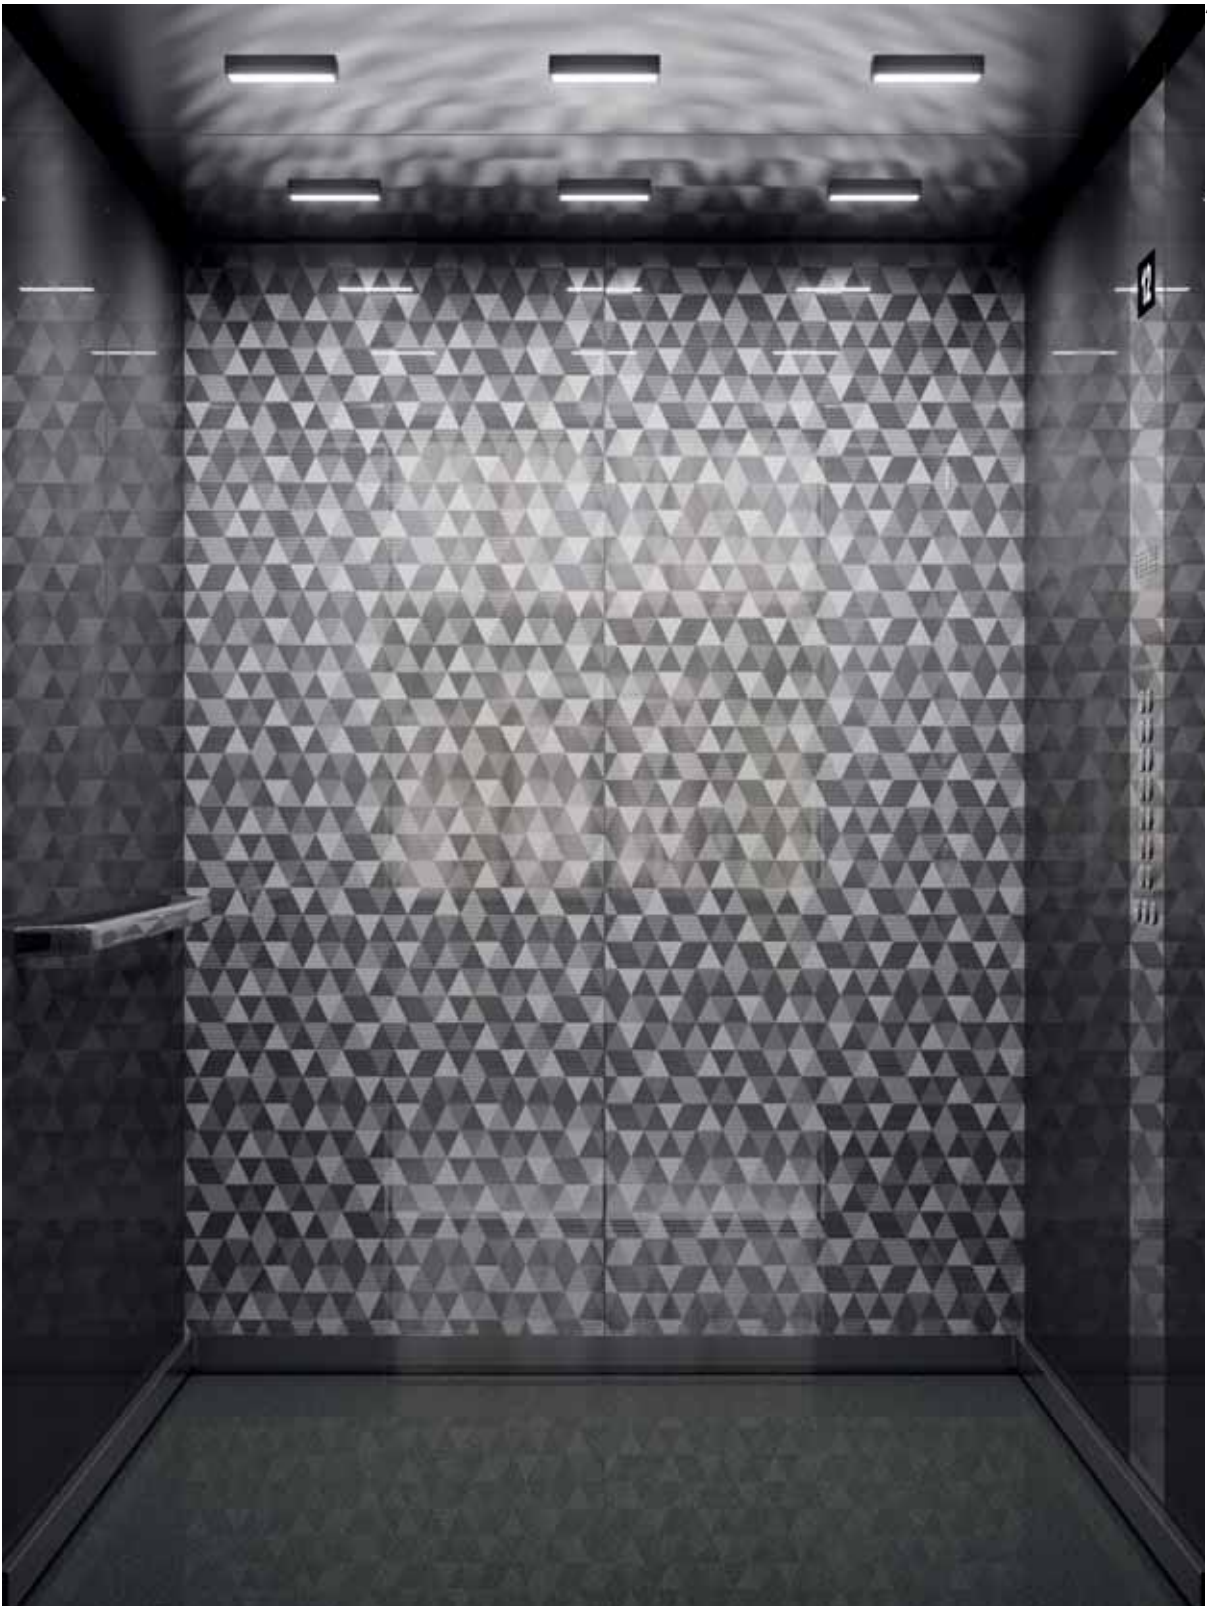

* adaptable à la norme En 81-70

Audacieux et moderne ▲

Une nouvelle approche des matériaux classiques, avec des combinaisons percutantes d'aciers à motifs et colorés qui dynamisent les cabines en y ajoutant de la profondeur par les détails.

Sobre et valorisant ▲

Des matériaux de parois en acier peint et inox pour créer des intérieurs modernes alliant fonctionnalité et beauté.

Une touche de subtilité ▲

Des finitions riches mais discrètes qui véhiculent un message visuel puissant tout en créant un intérieur sophistiqué et élégant.